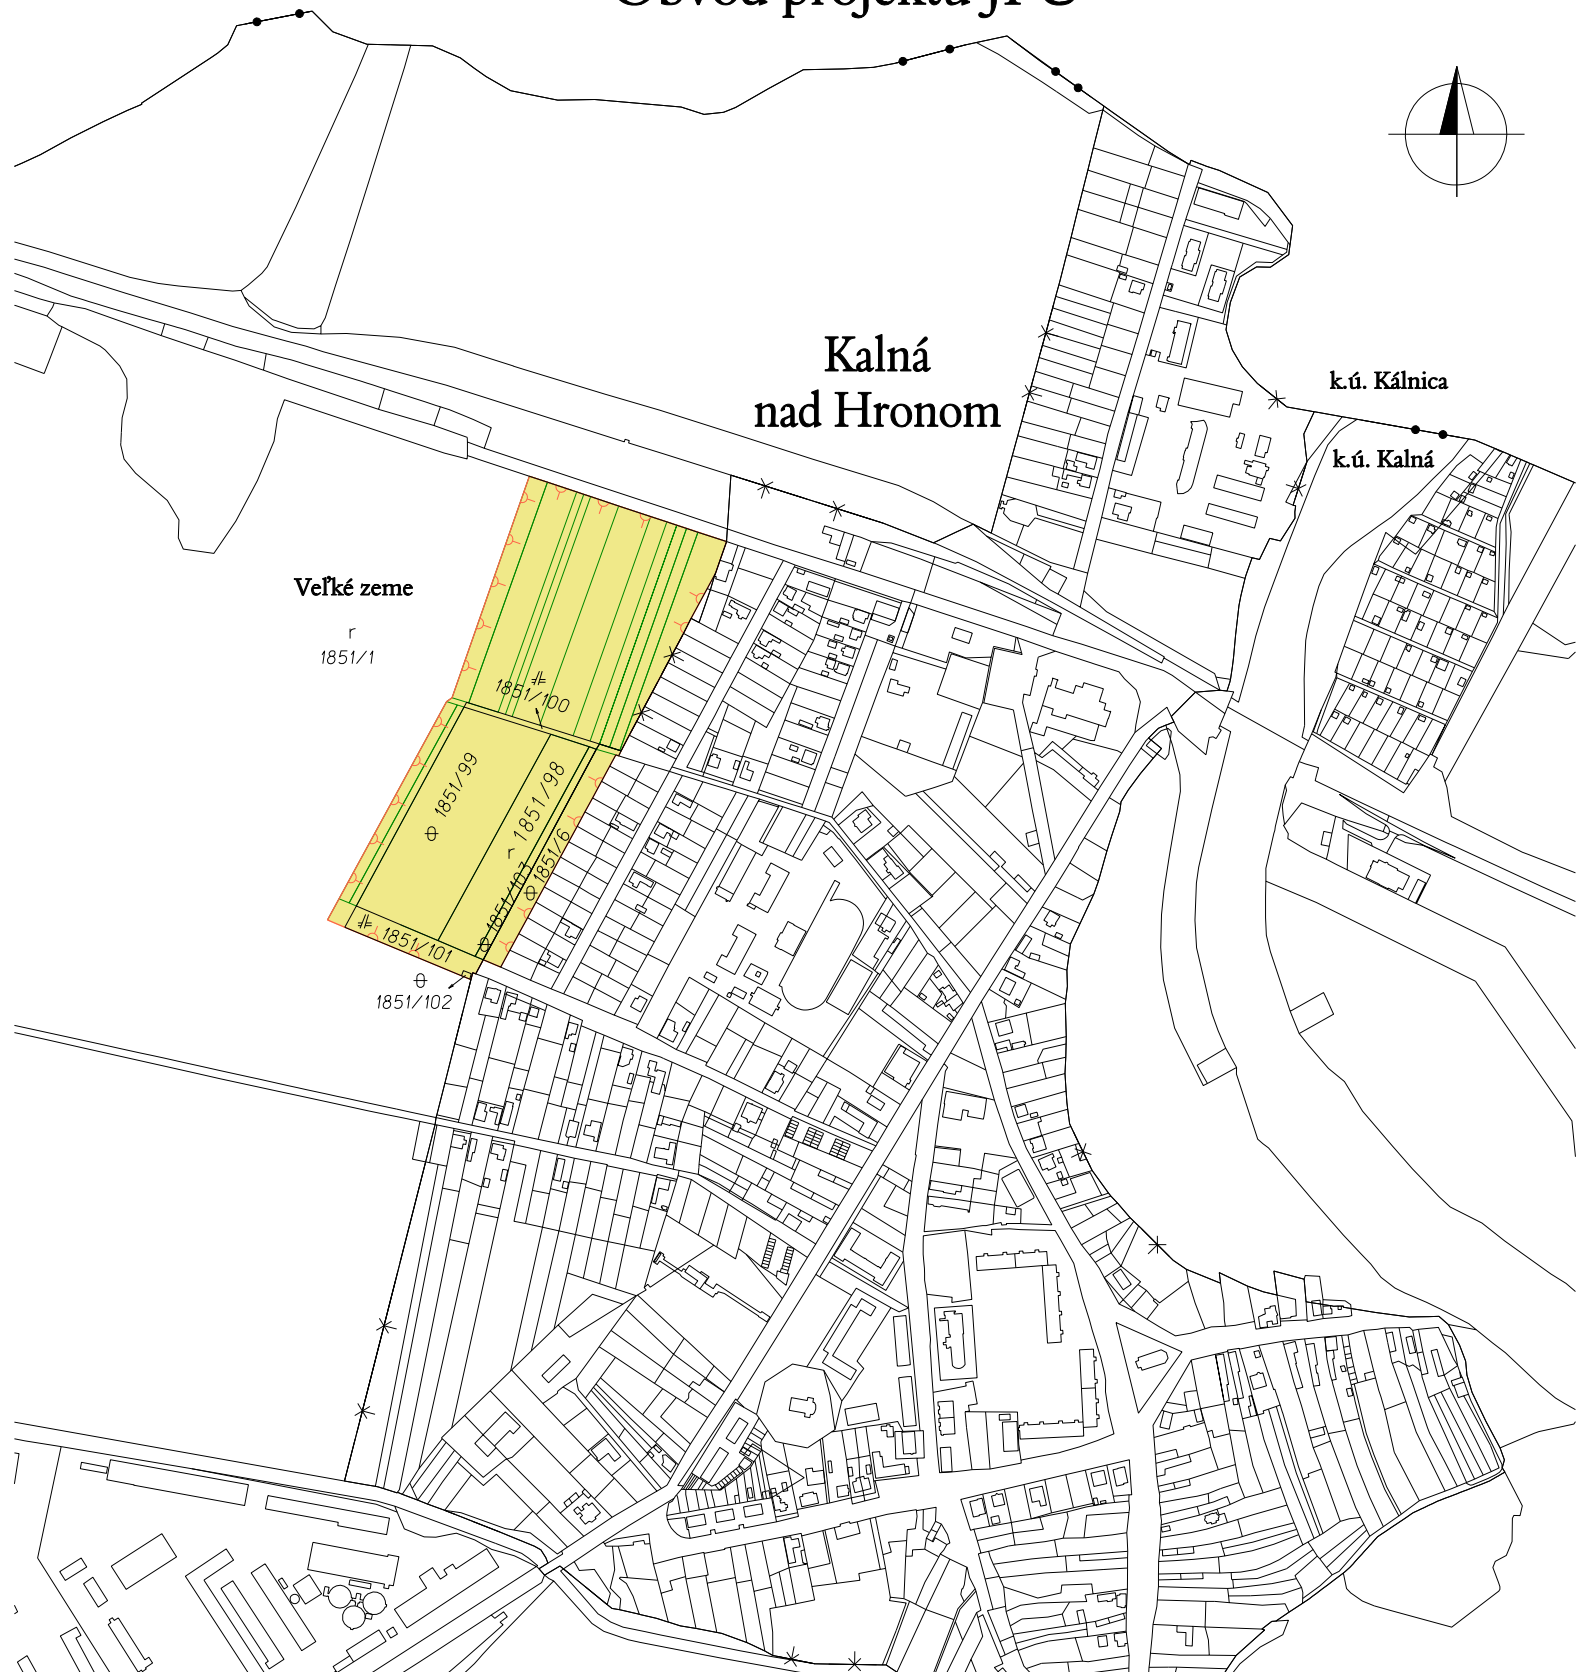

Jednoduché pozemkové úpravy v k.ú. Kalná lokalita IBV Veľké zeme Obvod projektu JPÚ

Legenda:  pozemky v obvode projektu JPÚ

-  hranica katastrálneho územia
-  hranica zastavaného územia obce
-  hranica obvodu projektu JPÚ
-  hranice parciel C-KN
-  hranice parciel E-KN