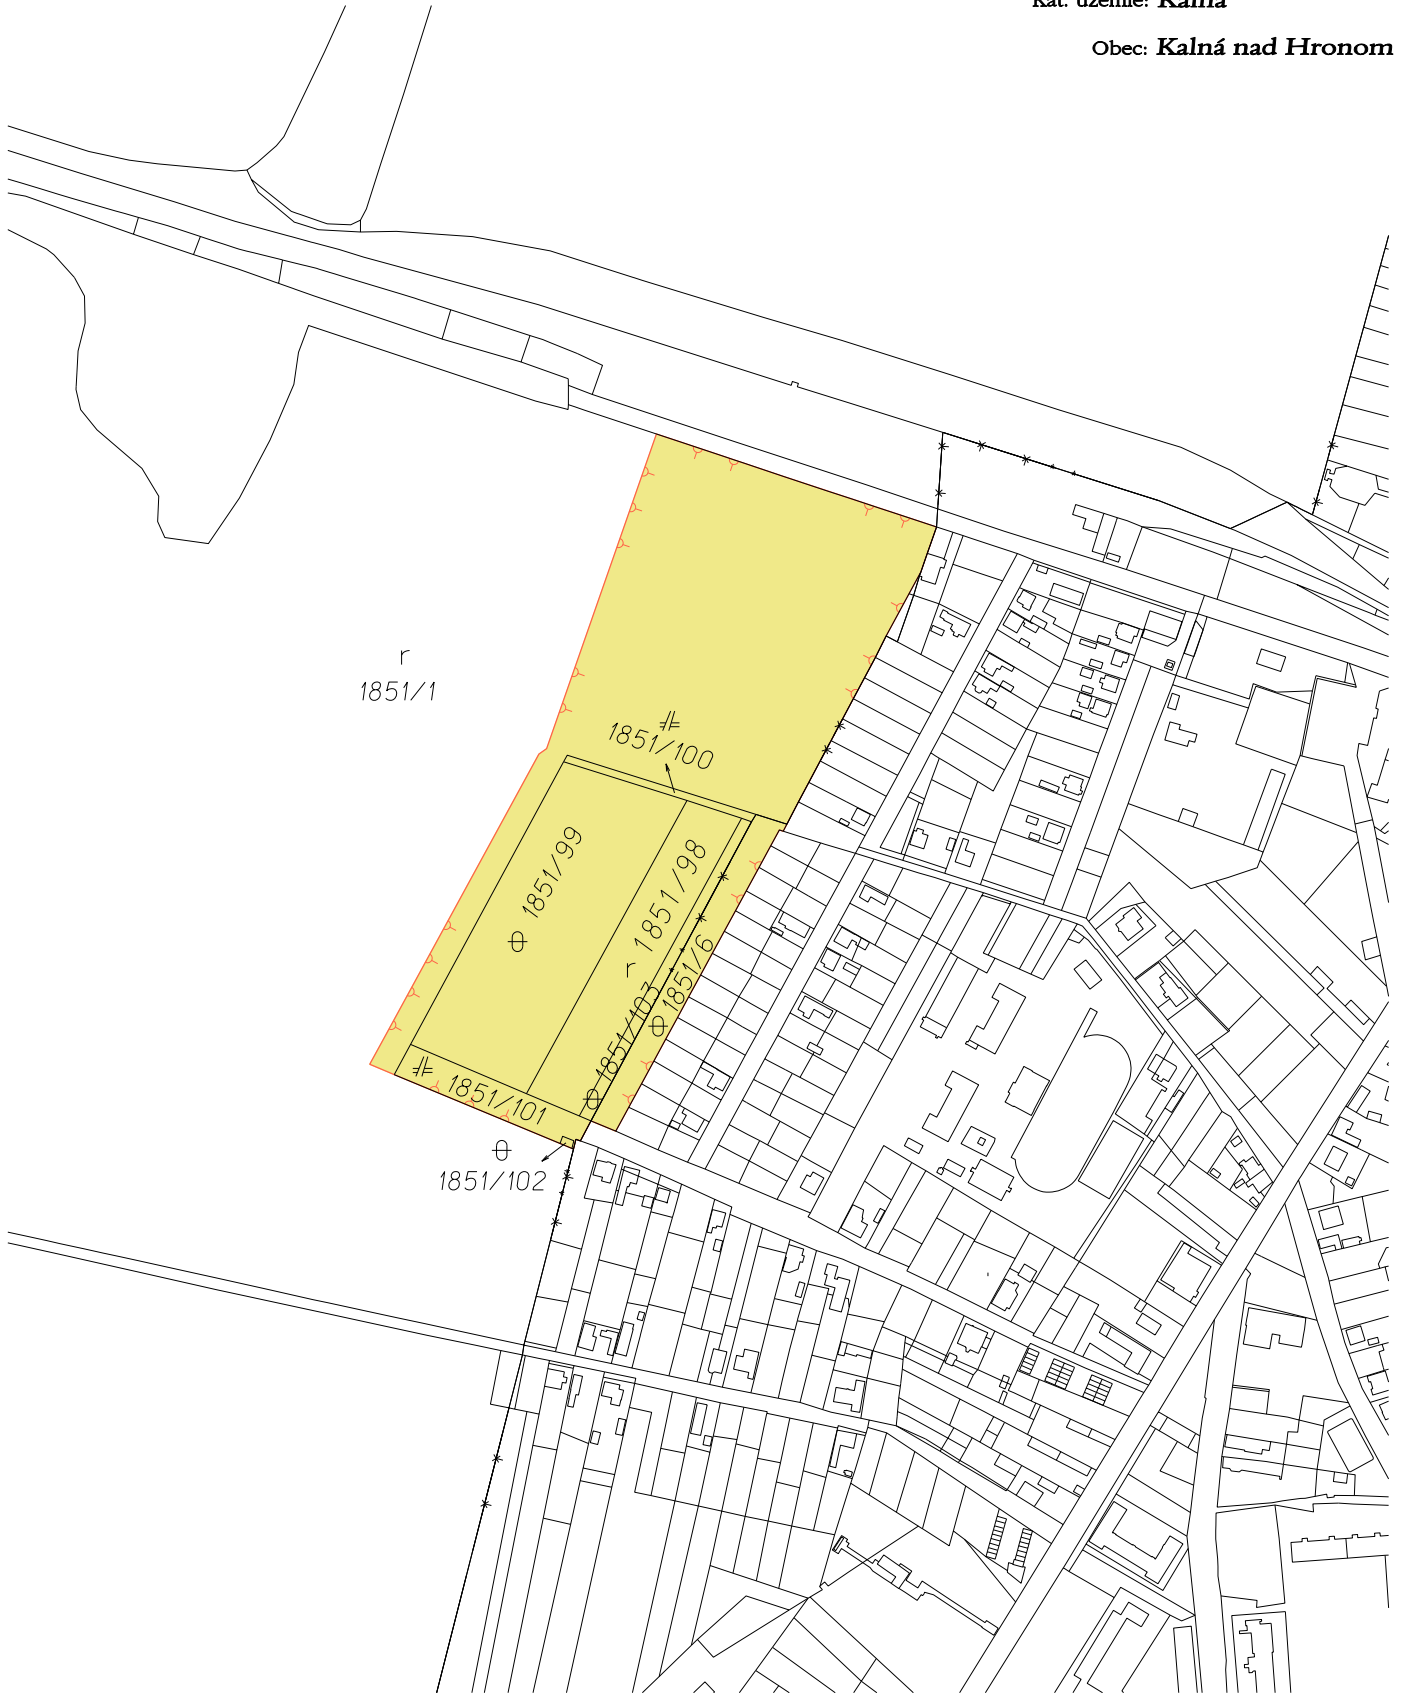

# Obvod JPÚ Kalná

## lokalita IBV Veľké zeme

Kat. územie: Kalná

Obec: Kalná nad Hronom

hranica obvodu projektu PÚ