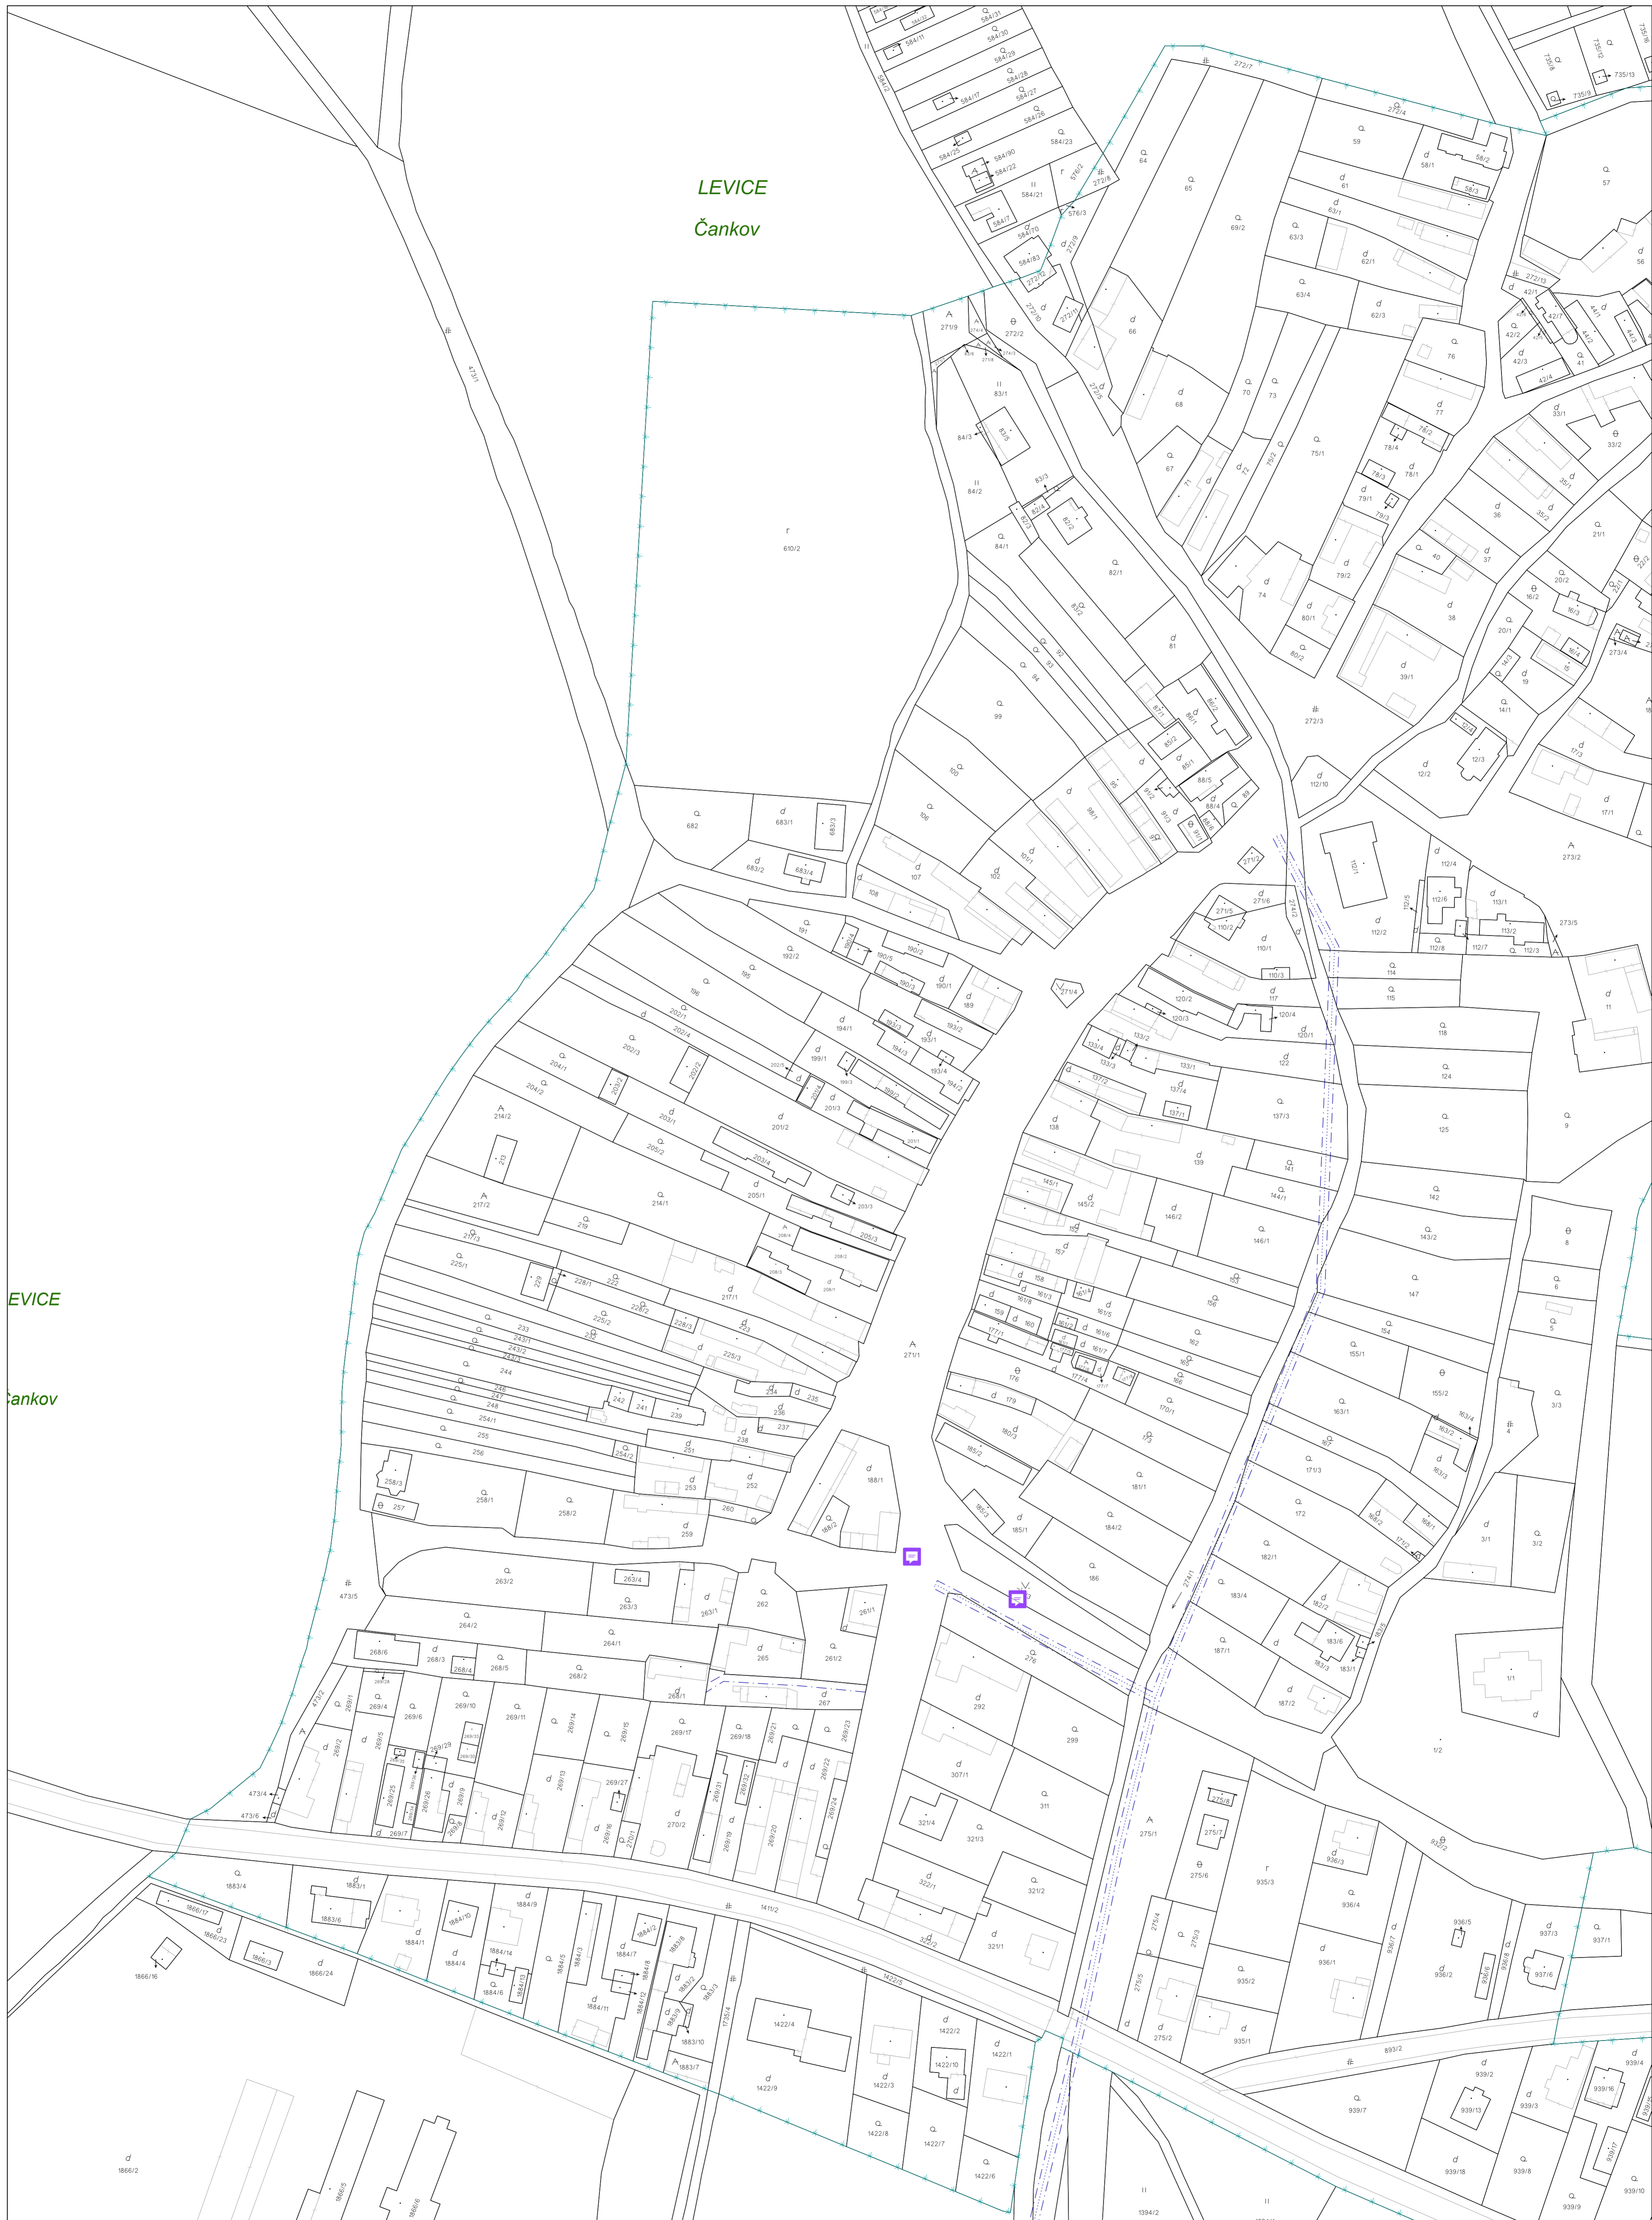

LEVICE  
Čankov

LEVICE  
Čankov

Úrad geodézie, kartografie a katastra Slovenskej republiky	Okres	Levice	Obec	Levice	Katastrálne územie	Čankov
	Číslo zákazky	23255/2025	Vektorová mapa		Mierka	1:1000
<b>KÓPIA KATASTRÁLNEJ MAPY</b>						
na parcely 271/1, 271/3						
Vyhotené automatizovaným spôsobom z ISKN	Spôsob autorizácie			Kvalifikovaná elektronická pečať ÚGKK SR s pripojenou kvalifikovanou elektronickou časovou pečiatkou		
Dátum a čas vyhotovenia	20. 8. 2025 15:10:32					
Údaje platné k	19. 8. 2025 18:00:00					